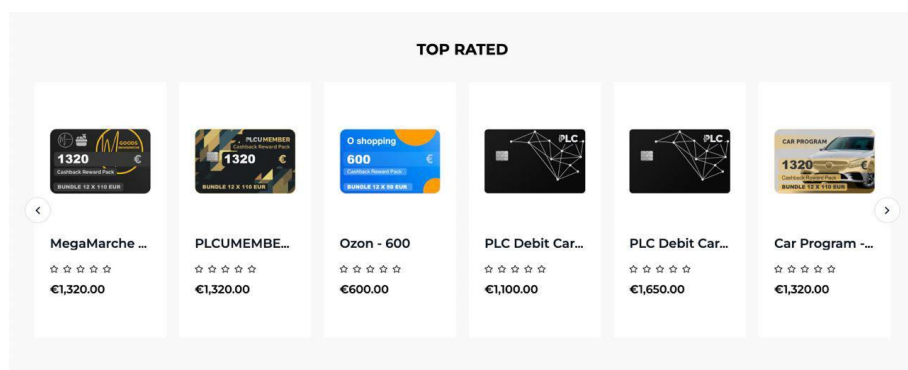

## **\* Tänk dig möjligheterna med kombinationen PLCUX Farmen och nya Ultima Cashback!**

- > Köp en PLCUX farm, fyll den med PLCUX coins
- > Du får betalt varje månad i PLCUX, växla till PLCU
- > Istället för att sälja dina PLCU coins, se till att skaffa dig Ultima Cashback Vouchers
- > Använd dina Vouchers för att köpa mat, kläder, bensin osv. och få en 100% cashback över tid.

### **Förstår du grejen?**

Det här gör att vi kan leva "gratis" via denna helt unika cashback-lösning.

Vi använder våra inkomster från Ultima Farm i Ultima Cashback och skaffar oss en Ultima Lifestyle!

Ultima Cashback lanseras alltså NU!