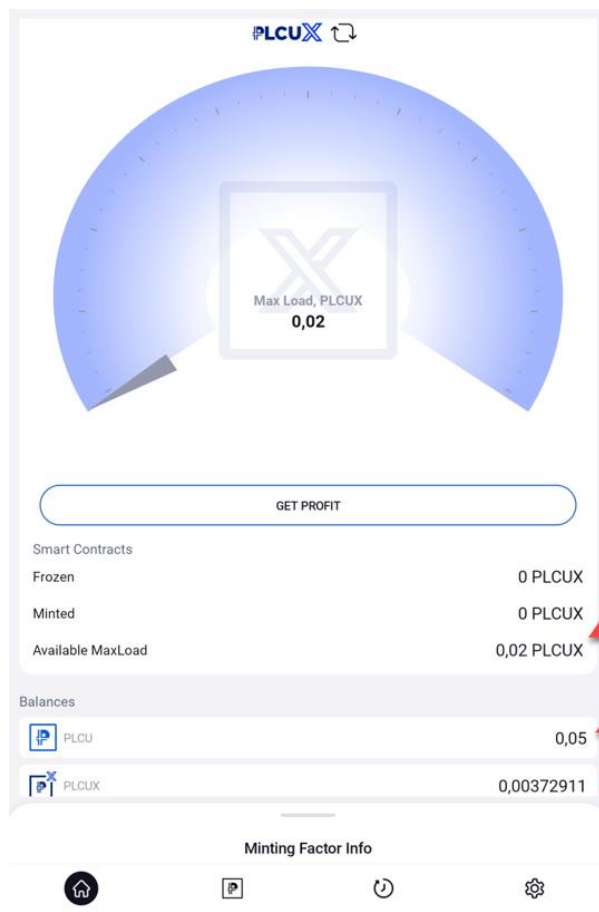

Dashboard

My Farm History

Du skiftar mellan PLCUX och PLCU enkelt!

Du köper/uppgraderar farm/minter på samma sätt som tidigare inne på Ultimafarm.com. Du kan betala med PLCUX, men även andra kryptovalutor, se listan ovanför. Du kan nu även använda PLCU för att köpa din PLCUX-farm!

Skillnaden är när du sedan ska fylla på din PLCUX-farm. Det måste då givetvis göras med PLCUX-coins, inget annat.

PLCUX coins går att köpa på COINSBIT.

PLCUX går enbart att köpas med PLCU coins!

Det här är det aktuella valutaparet inne på Coinsbit:

<https://coinsbit.io/trade_classic/PLCUX_PLCU>

Här finns information om hur du köper PLCUX coins med PLCU på Coinsbit:

<https://blog.platinworld.com/en/faq-item/how-do-i-buy-plcux-on-the-exchange>

Här finns information om hur du sedan skickar dina PLCUX coins till din ULTIMA FARM och dess PLCUX-konto:

<https://blog.platinworld.com/en/faq-item/how-to-send-plcux-coins-from-the-exchange-to-ultima-farm>

Dags att skaffa mitt första smarta kontrakt i min PLCUX farm!

1. CHECK LIST:
1. 1: Jag har en "Available Max Load".
  2. 2: Jag har PLCUX coins i min balans som jag kan frysa.
  3. 3: Jag har också PLCU i min balans i farmen för att kunna betala avgiften, det som kallas "gas fee".